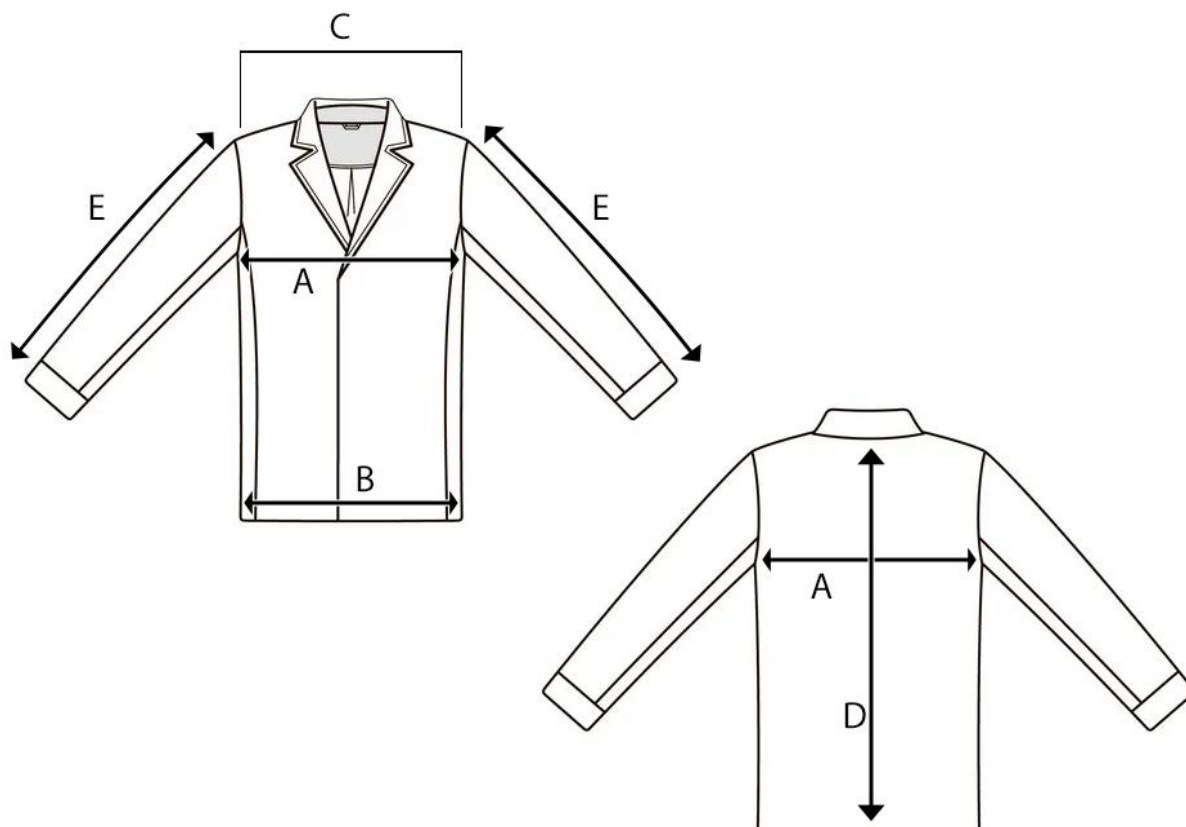

## ART. XM832

	TAGLIE	XXS	XS	S	M	L	XL	XXL	3XL
A	CIRCONFERENZA TORACE			110	114	118	122	126	130
B	CIRCONFERENZA VITA			98	102	106	110	114	118
C	LARGHEZZA SPALLE			44	45.5	47	48.5	50	51.5
D	LUNGHEZZA CENTRO DIETRO			64	65	66	67	68	69
E	LUNGHEZZA MANICA			66	67	68	69	70	71

\*TUTTE LE MISURE SONO IN CM

**N.B SI PRECISA CHE VI PUO' ESSERE UNA TOLLERANZA DEL +/- 1 CM**