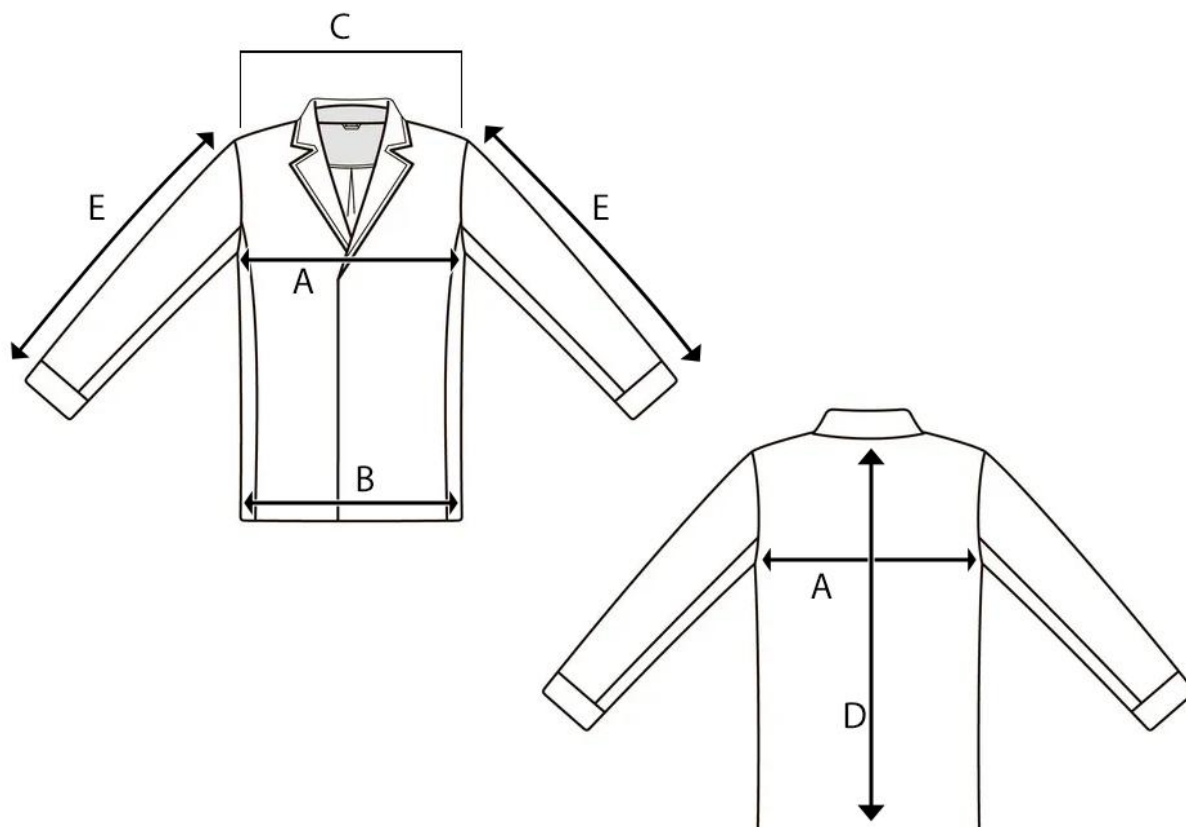

ART. XM54

	TAGLIE	XXS	XS	S	M	L	XL	XXL	3XL
A	CIRCONFERENZA TORACE			104	108	112	116	120	124
B	CIRCONFERENZA VITA			80	84	88	92	96	100
C	LARGHEZZA SPALLE			43	44.5	46	47.5	49	50.5
D	LUNGHEZZA CENTRO DIETRO			64	65	66	67	68	69
E	LUNGHEZZA MANICA			66	67	68	69	70	71

*TUTTE LE MISURE SONO IN CM

N.B SI PRECISA CHE VI PUO' ESSERE UNA TOLLERANZA DEL +/- 1 CM

LA MISURA DELLA CIRCONFERENZA VITA NON E' PRECISA POICHE' E' PRESENTE LA BANDA ELASTICA.