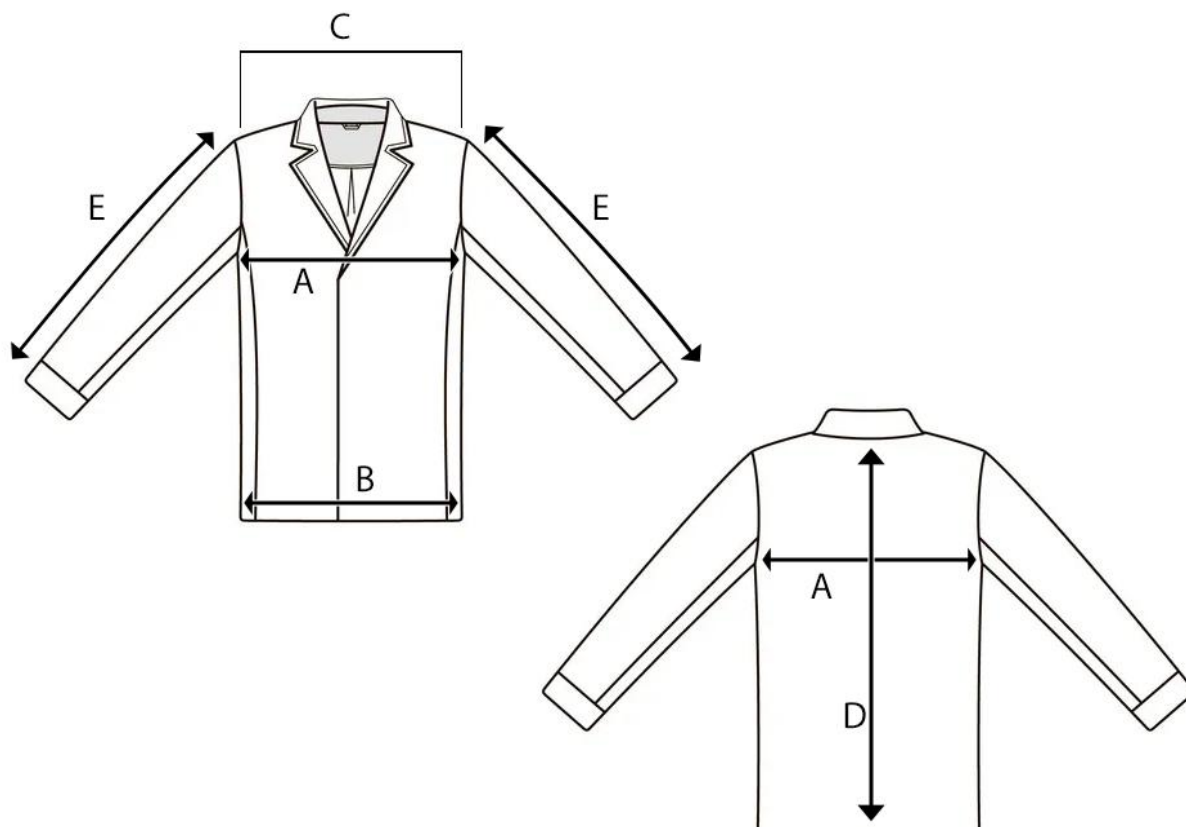

ART. TRAPUNTATO

	TAGLIE	XXS	XS	S	M	L	XL	XXL	3XL
A	CIRCONFERENZA TORACE			110	110	112			
B	CIRCONFERENZA VITA			94	94	97			
C	LARGHEZZA SPALLE			46	47.5	48.5			
D	LUNGHEZZA CENTRO DIETRO			62.5	63	63			
E	LUNGHEZZA MANICA			64.5	64.5	64.5			

*TUTTE LE MISURE SONO IN CM

N.B SI PRECISA CHE VI PUO' ESSERE UNA TOLLERANZA DEL +/- 1 CM