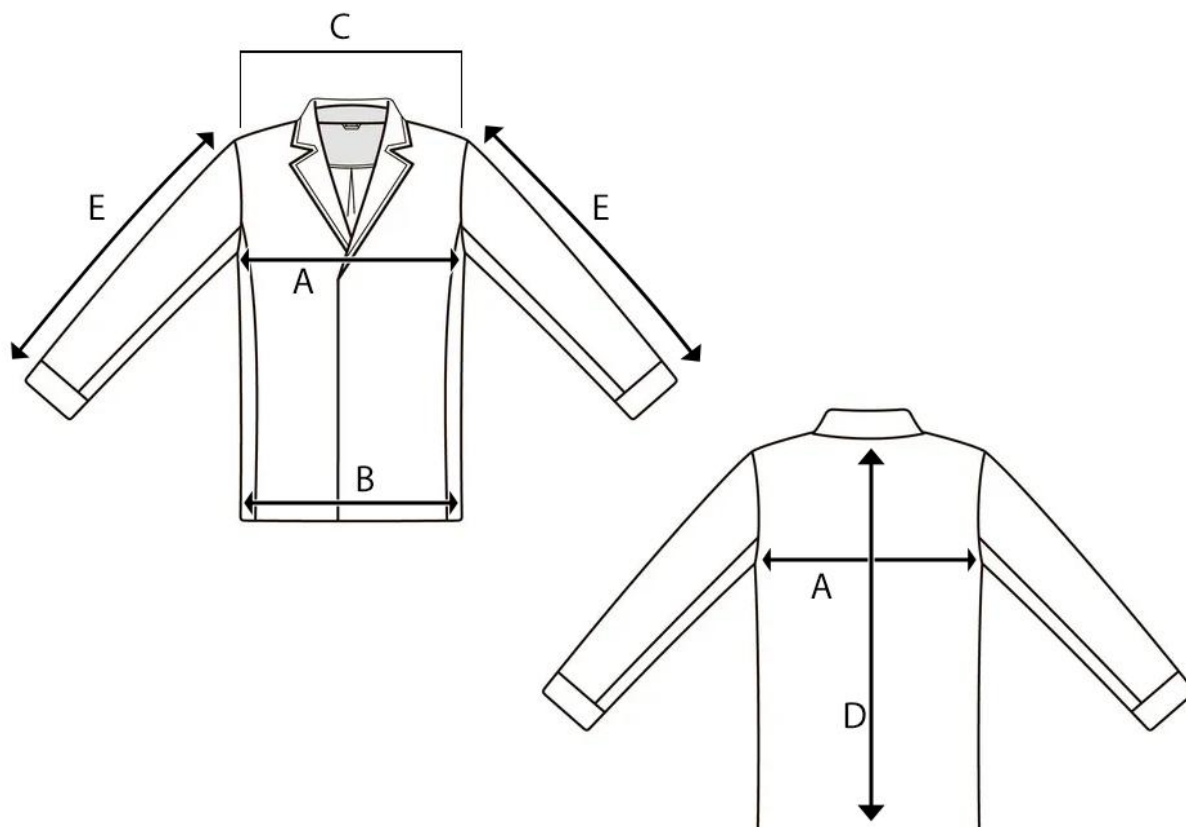

ART. SAX

	TAGLIE	XXS	XS	S	M	L	XL	XXL	3XL
A	CIRCONFERENZA TORACE			102	106	110	114	118	122
B	CIRCONFERENZA VITA			92	96	100	104	108	112
C	LARGHEZZA SPALLE			43	44.5	46	47.5	49	50.5
D	LUNGHEZZA CENTRO DIETRO			62	63	64	65	66	67
E	LUNGHEZZA MANICA			61	62	63	64	65	66

*TUTTE LE MISURE SONO IN CM

N.B SI PRECISA CHE VI PUO' ESSERE UNA TOLLERANZA DEL +/- 1 CM