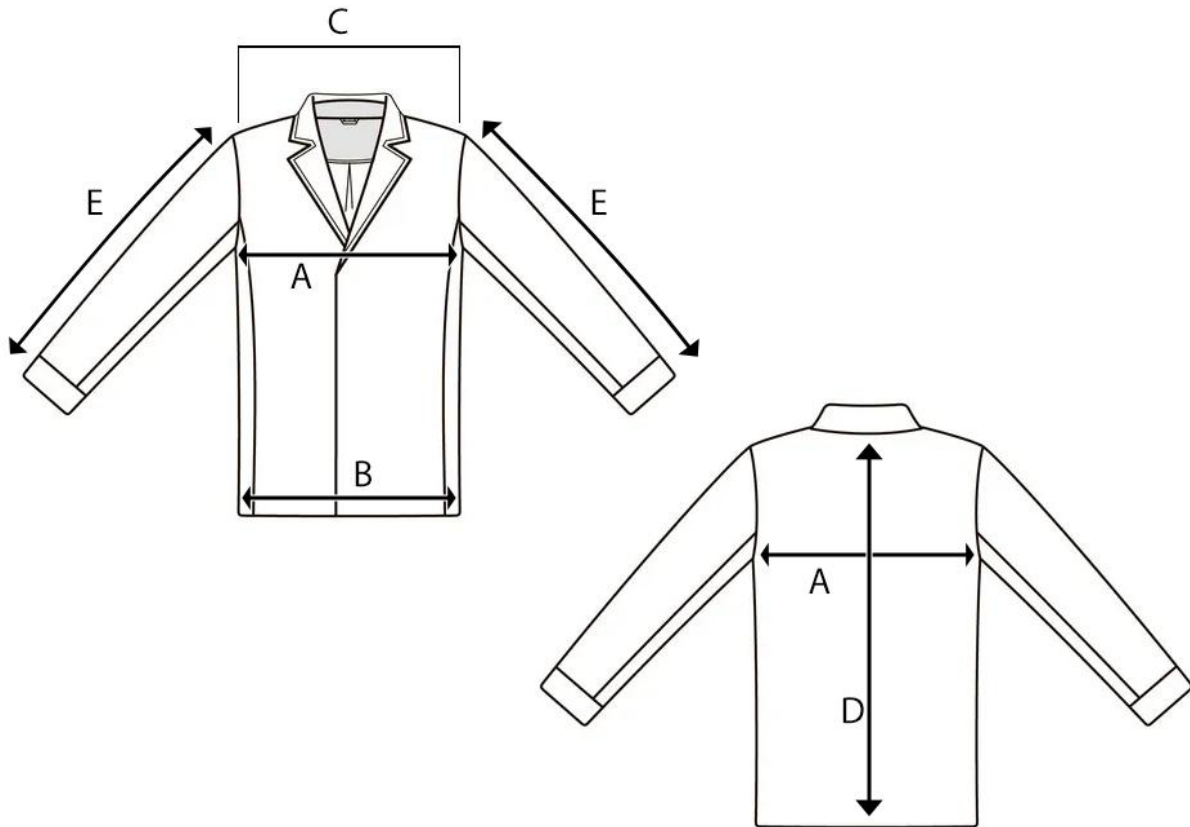

ART. IMP31

	TAGLIE	XXS	XS	S	M	L	XL	XXL	3XL
A	CIRCONFERENZA TORACE			104	108	112	116	120	124
B	CIRCONFERENZA VITA			96	100	104	108	112	116
C	LARGHEZZA SPALLE			44	45.5	47.0	48.5	50.0	51.5
D	LUNGHEZZA CENTRO DIETRO			64	65	66	67	68	69
E	LUNGHEZZA MANICA			66	67	68	69	70	71

*TUTTE LE MISURE SONO IN CM

N.B SI PRECISA CHE VI PUO' ESSERE UNA TOLLERANZA DEL +/- 1 CM

LA MISURA DELLA CIRCONFERENZA VITA NON E' PRECISA POICHE' E' PRESENTE LA BANDA ELASTICA , MA RAPPRESENTA +/- LA MASSIMA ESTENSIONE.