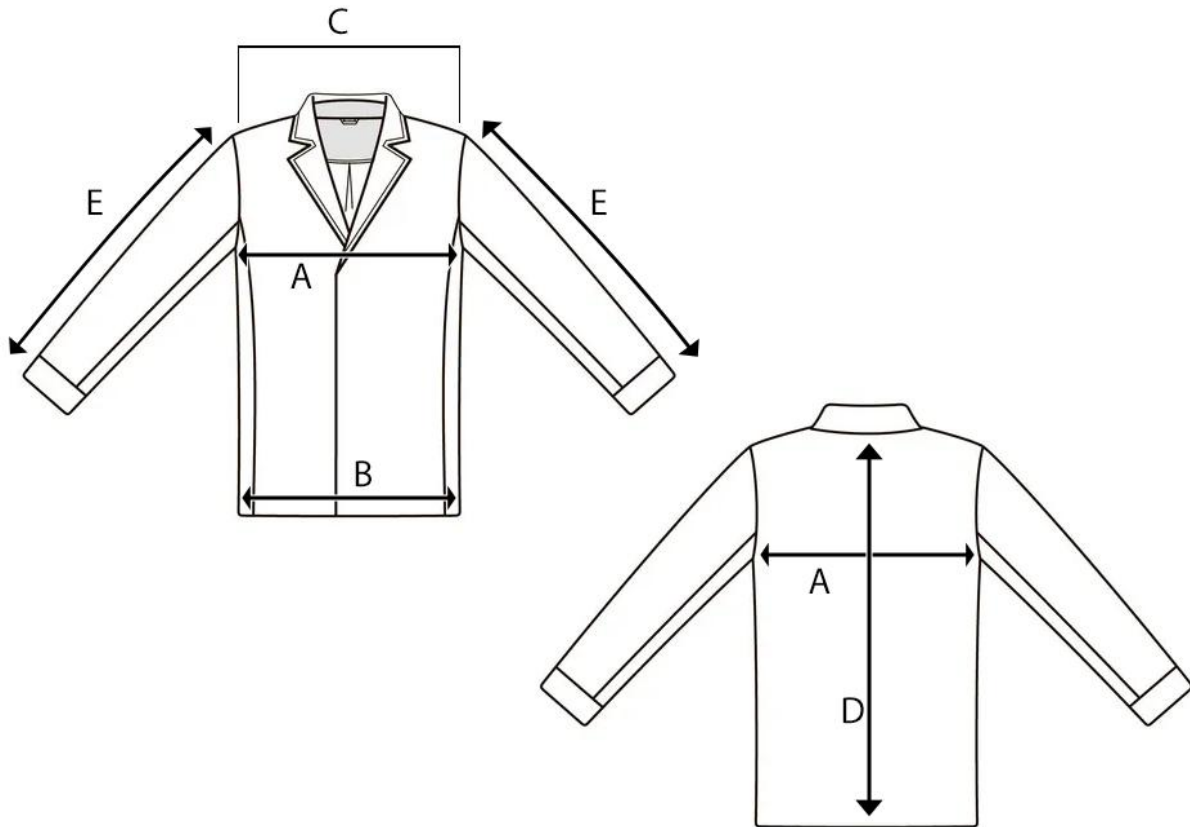

ART. IMP12

	TAGLIE	38	40	42	44	46	48	50	52
A	CIRCONFERENZA TORACE	86	90	94	98	102	106	110	114
B	CIRCONFERENZA VITA	80	84	88	92	96	100	104	108
C	LARGHEZZA SPALLE	38	39.5	41	42.5	44	45.5	47	48.5
D	LUNGHEZZA CENTRO DIETRO	52	53	54	55	56	57	58	59
E	LUNGHEZZA MANICA	58	59	60	61	62	63	64	65

*TUTTE LE MISURE SONO IN CM

N.B SI PRECISA CHE VI PUO' ESSERE UNA TOLLERANZA DEL +/- 1 CM