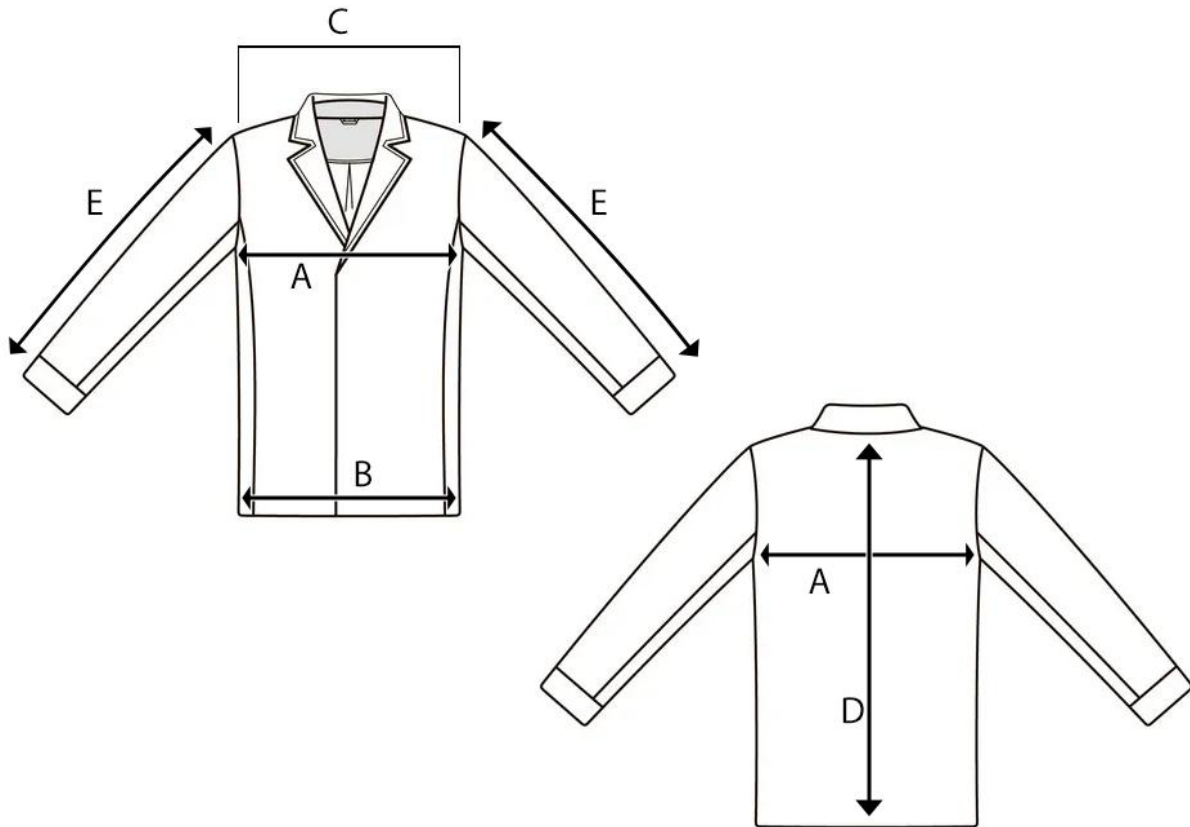

ART. IMP07

	TAGLIE	XXS	XS	S	M	L	XL	XXL	3XL	
A	CIRCONFERENZA TORACE			104	108	112	116	120	124	
B	CIRCONFERENZA VITA			80	84	88	92	96	100	
C	LARGHEZZA SPALLE			43	44.5	46	47.5	49	50.5	
D	LUNGHEZZA CENTRO DIETRO			64	65	66	67	68	69	
E	LUNGHEZZA MANICA			66	67	68	69	70	71	

*TUTTE LE MISURE SONO IN CM

N.B SI PRECISA CHE VI PUO' ESSERE UNA TOLLERANZA DEL +/- 1 CM

LA MISURA DELLA CIRCONFERENZA VITA NON E' PRECISA POICHE' E' PRESENTE LA BANDA ELASTICA.