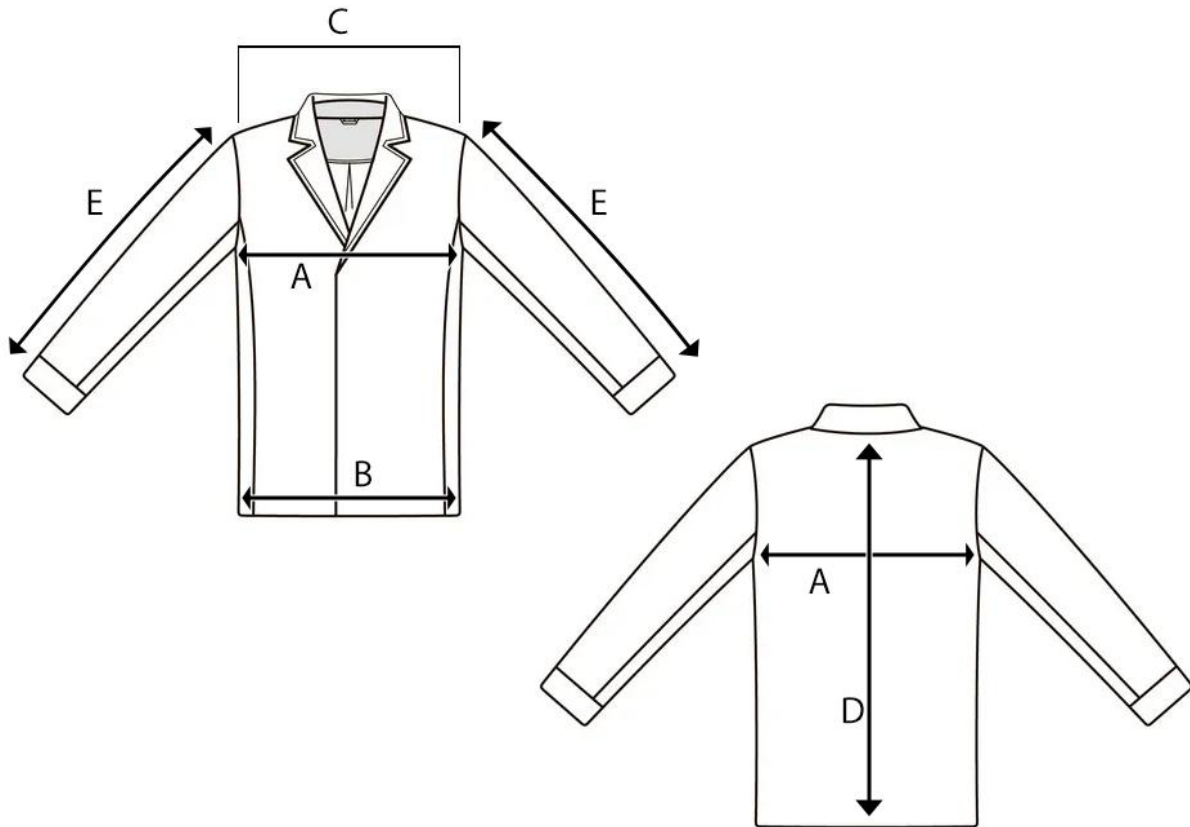

## ART. IMP04

	TAGLIE	XXS	XS	S	M	L	XL	XXL	3XL
A	CIRCONFERENZA TORACE			110	114	118	122	126	130
B	CIRCONFERENZA VITA			94	98	102	106	110	114
C	LARGHEZZA SPALLE			45	46.5	48	49.5	51	52.5
D	LUNGHEZZA CENTRO DIETRO			64	65	66	67	68	69
E	LUNGHEZZA MANICA			65	66	67	68	69	70

\*TUTTE LE MISURE SONO IN CM

**N.B SI PRECISA CHE VI PUO' ESSERE UNA TOLLERANZA DEL +/- 1 CM**