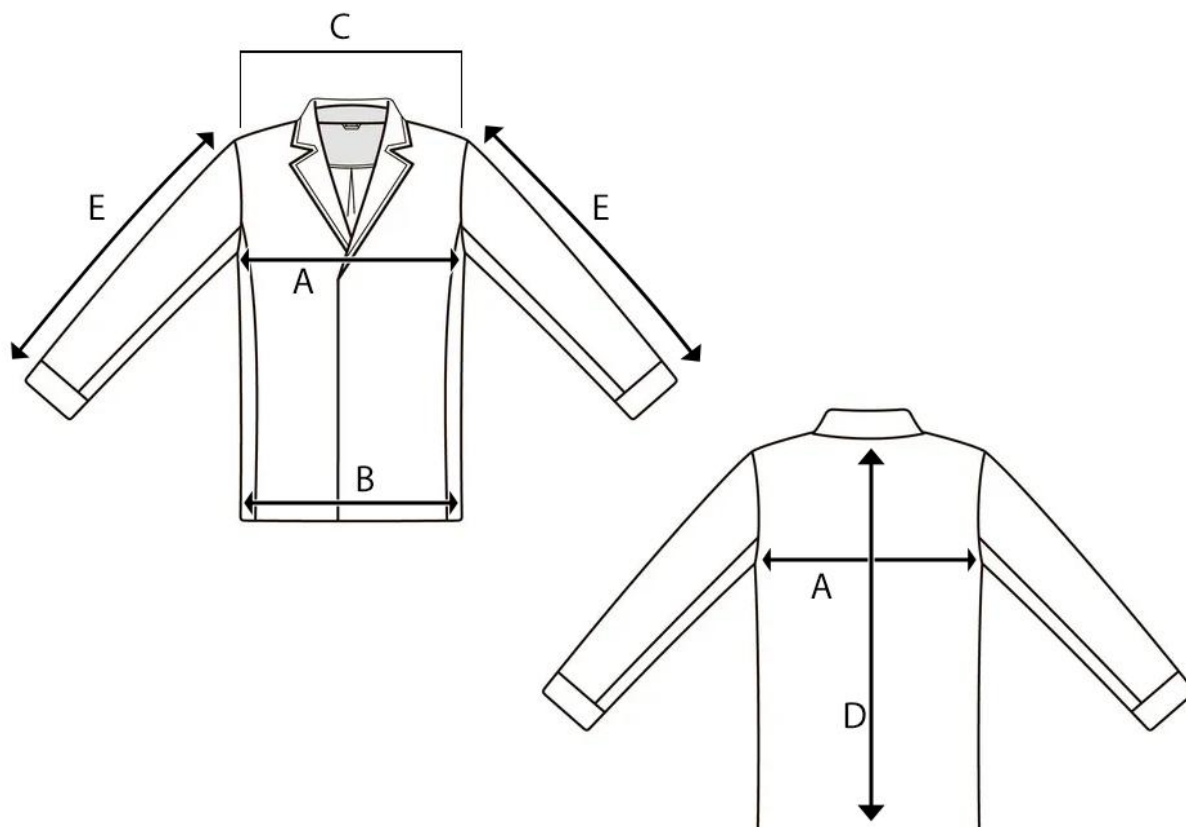

## ART. IMP01

	TAGLIE	XXS	XS	S	M	L	XL	XXL	3XL
A	CIRCONFERENZA TORACE			104	108	112	116	120	124
B	CIRCONFERENZA VITA			80	84	88	92	96	100
C	LARGHEZZA SPALLE			43	44.5	46	47.5	49	50.5
D	LUNGHEZZA CENTRO DIETRO			64	65	66	67	68	69
E	LUNGHEZZA MANICA			66	67	68	69	70	71

\*TUTTE LE MISURE SONO IN CM

**N.B SI PRECISA CHE VI PUO' ESSERE UNA TOLLERANZA DEL +/- 1 CM**

**LA MISURA DELLA CIRCONFERENZA VITA NON E' PRECISA POICHE' E' PRESENTE LA BANDA ELASTICA.**