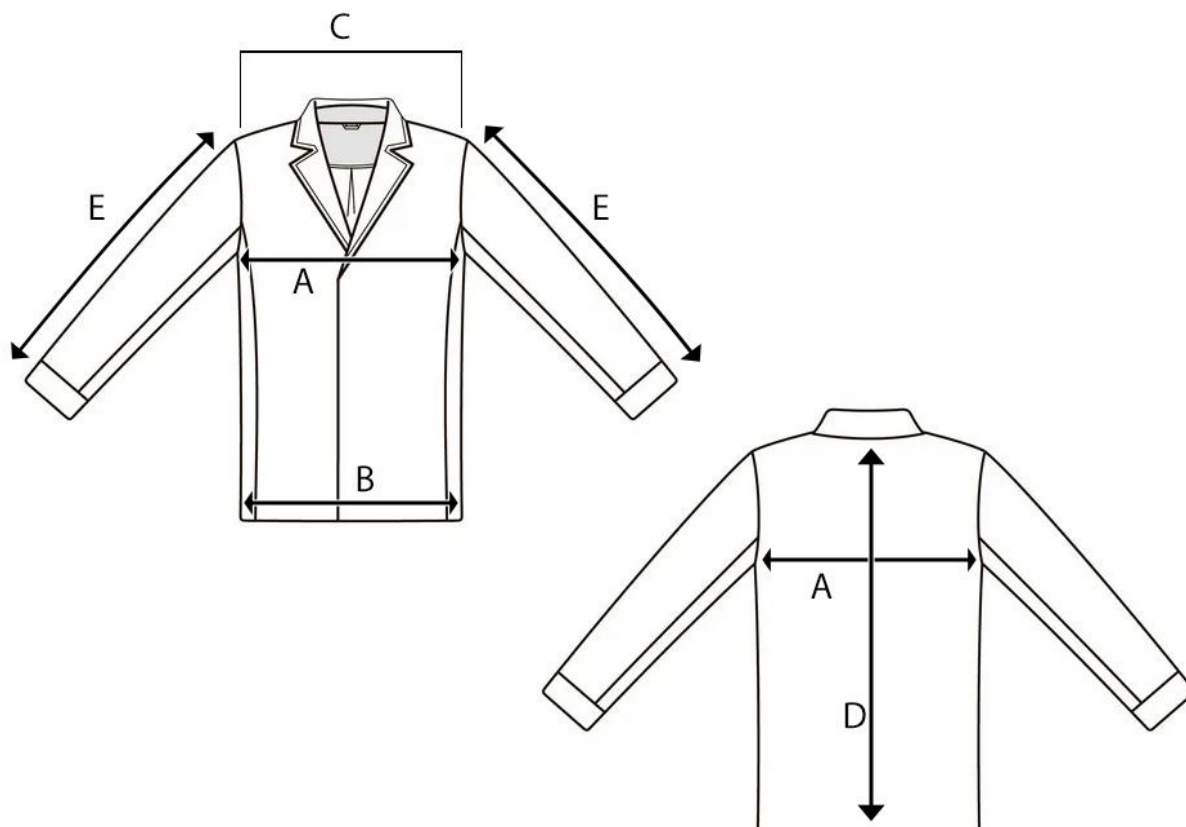

ART. CHIODO DONNA

	TAGLIE	38	40	42	44	46	48	50	52
A	CIRCONFERENZA TORACE	80	84	88	92	96	100	104	108
B	CIRCONFERENZA VITA	82	86	90	94	98	102	106	110
C	LARGHEZZA SPALLE	37	38.5	40	41.5	43	44.5	46	47.5
D	LUNGHEZZA CENTRO DIETRO	50	51	52	53	54	55	56	57
E	LUNGHEZZA MANICA	59	60	61	62	63	64	65	66

*TUTTE LE MISURE SONO IN CM

N.B SI PRECISA CHE VI PUO' ESSERE UNA TOLLERANZA DEL +/- 1 CM