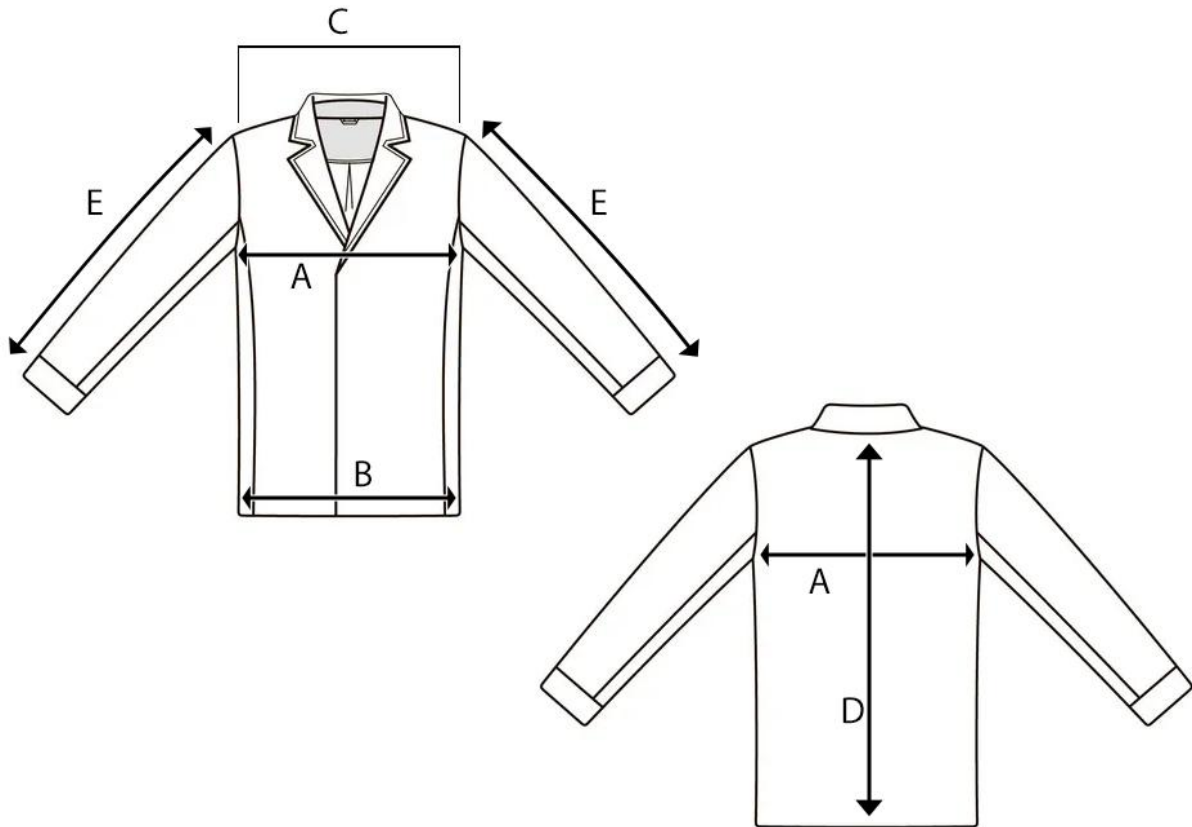

ART. BOMBER TOPPA CAMOSCIO

	TAGLIE	XXS	XS	S	M	L	XL	XXL	3XL
A	CIRCONFERENZA TORACE			106	108	116	116		
B	CIRCONFERENZA VITA			89	91	95	103		
C	LARGHEZZA SPALLE			43	44	46	50		
D	LUNGHEZZA CENTRO DIETRO			62	62	65	65		
E	LUNGHEZZA MANICA			64	65	68	68		

*TUTTE LE MISURE SONO IN CM

N.B SI PRECISA CHE VI PUO' ESSERE UNA TOLLERANZA DEL +

LA MISURA DELLA CIRCONFERENZA VITA NON E' PRECISA POICHE' E' PRESENTE LA BANDA ELASTICA