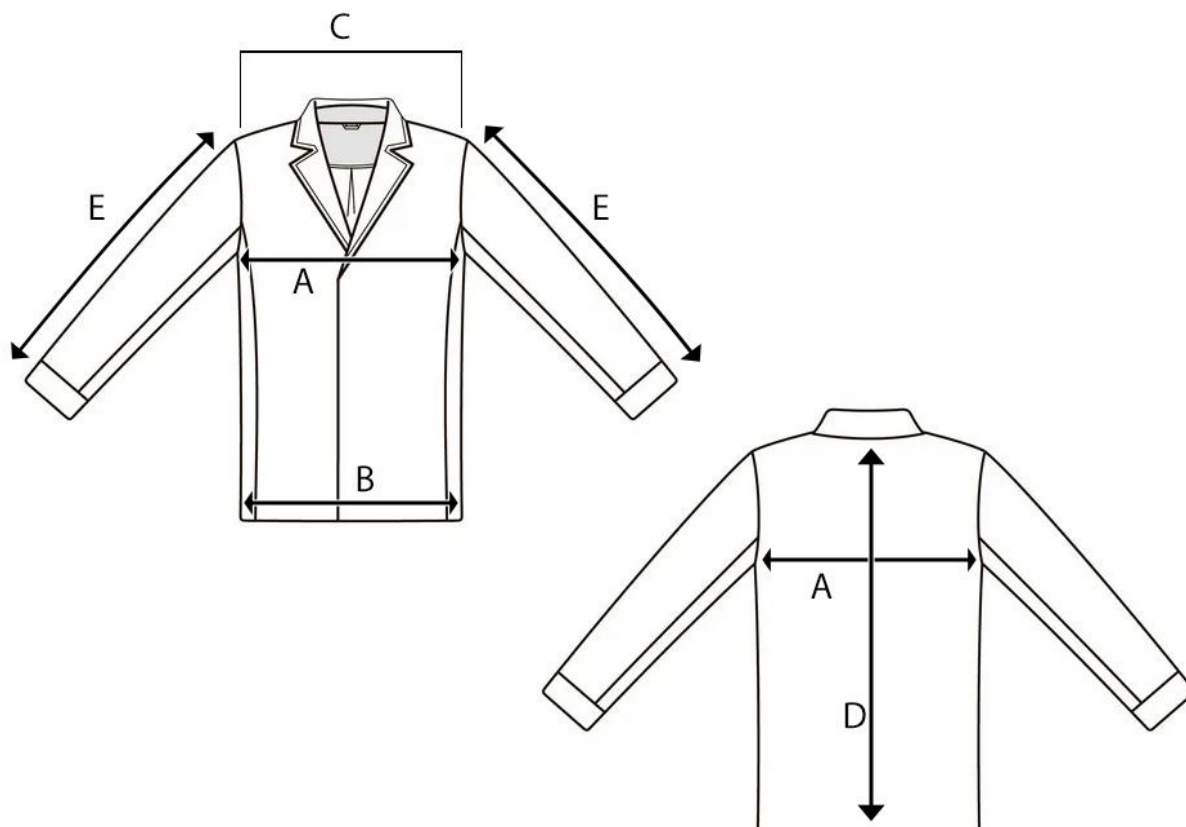

ART. BOMBER CAPPuccio

	TAGLIE	XXS	XS	S	M	L	XL	XXL	3XL	
A	CIRCONFERENZA TORACE			108		111	120	122		
B	CIRCONFERENZA VITA			89		91	95	97		
C	LARGHEZZA SPALLE			45		47	49	49		
D	LUNGHEZZA CENTRO DIETRO			65		66	67	68		
E	LUNGHEZZA MANICA			67		67	69	71		

*TUTTE LE MISURE SONO IN CM

N.B SI PRECISA CHE VI PUO' ESSERE UNA TOLLERANZA DEL +

LA MISURA DELLA CIRCONFERENZA VITA NON E' PRECISA POICHE' E' PRESENTE LA BANDA ELASTICA