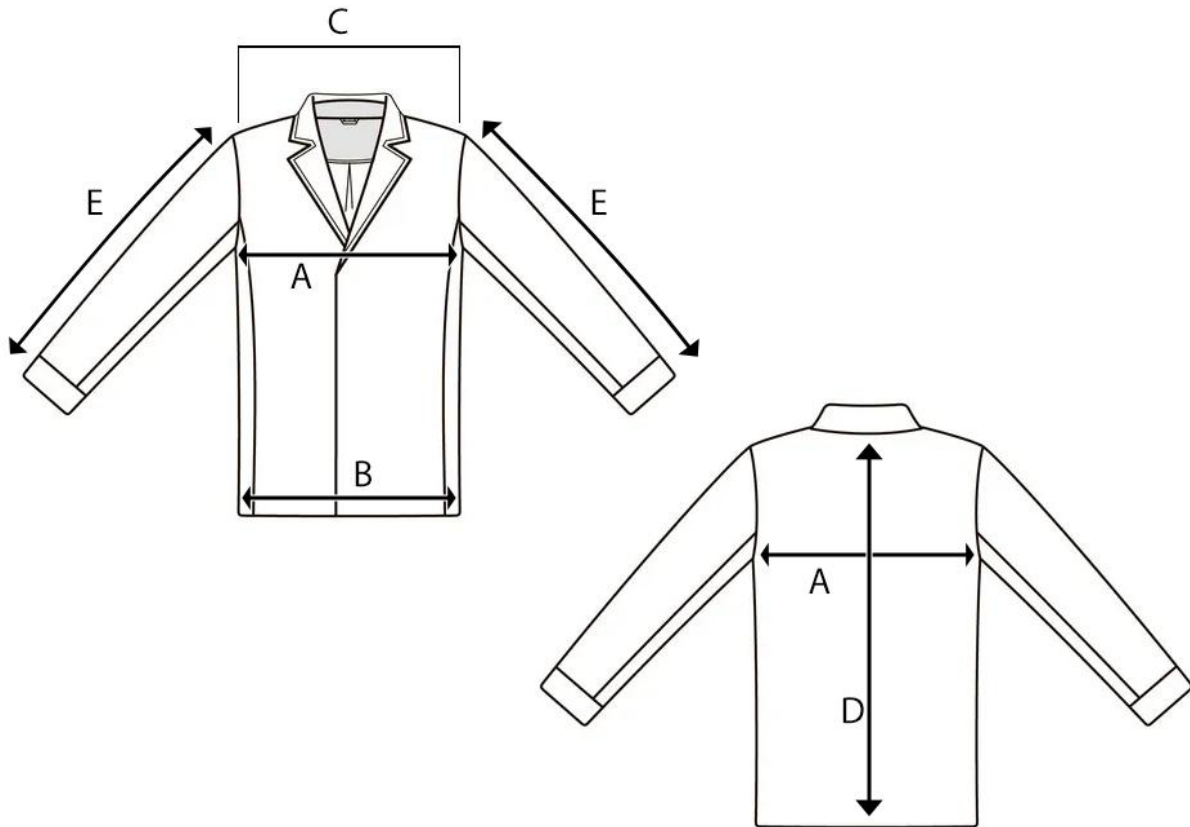

ART. BIKER UOMO

	TAGLIE	XXS	XS	S	M	L	XL	XXL	3XL
A	CIRCONFERENZA TORACE			110	114	118	122	126	130
B	CIRCONFERENZA VITA			94	98	102	106	110	114
C	LARGHEZZA SPALLE			45	46.5	48	49.5	51	52.5
D	LUNGHEZZA CENTRO DIETRO			64	65	66	67	68	69
E	LUNGHEZZA MANICA			65	66	67	68	69	70

*TUTTE LE MISURE SONO IN CM

N.B SI PRECISA CHE VI PUO' ESSERE UNA TOLLERANZA DEL +/- 1 CM