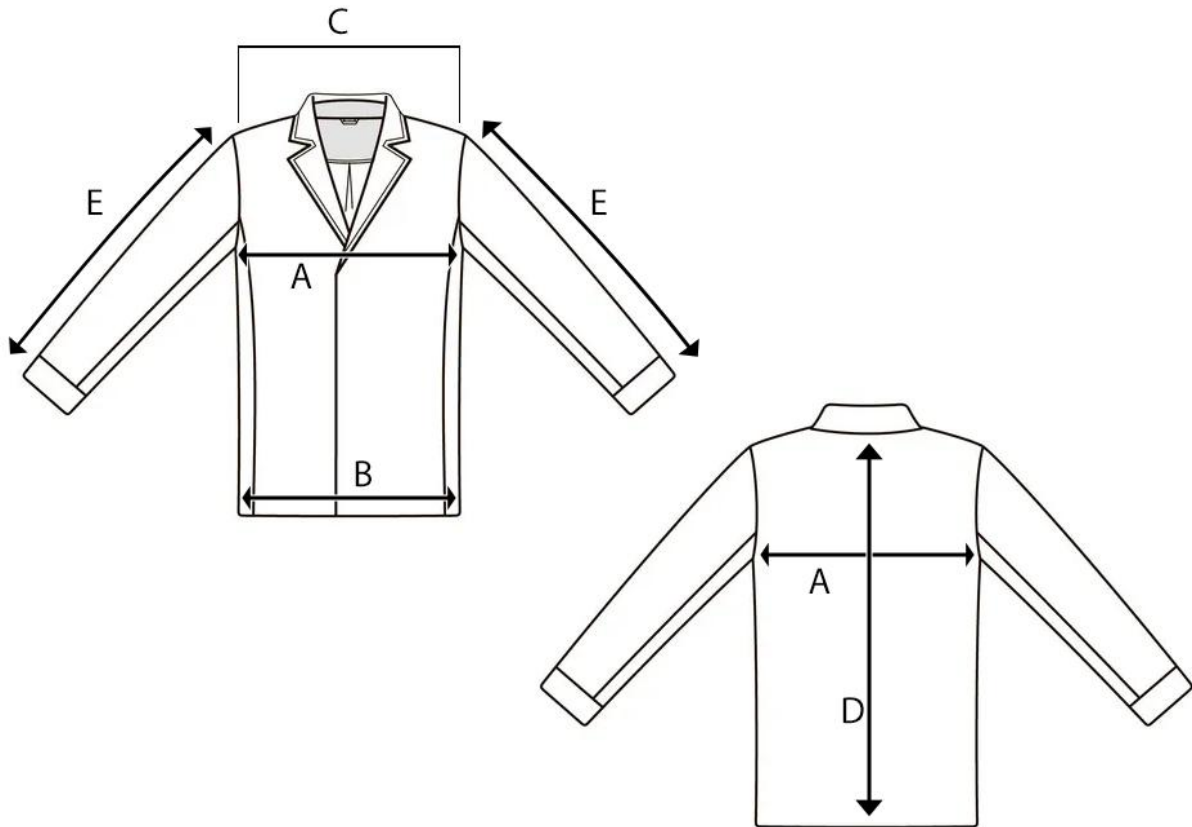

## ART. ARY

	TAGLIE	38	40	42	44	46	48	50	52
A	CIRCONFERENZA TORACE	86	90	94	98	102	106	110	114
B	CIRCONFERENZA VITA	80	84	88	92	96	100	104	108
C	LARGHEZZA SPALLE	38	39.5	41	42.5	44	45.5	47	48.5
D	LUNGHEZZA CENTRO DIETRO	52	53	54	55	56	57	58	59
E	LUNGHEZZA MANICA	58	59	60	61	62	63	64	65

\*TUTTE LE MISURE SONO IN CM

**N.B SI PRECISA CHE VI PUO' ESSERE UNA TOLLERANZA DEL +/- 1 CM**